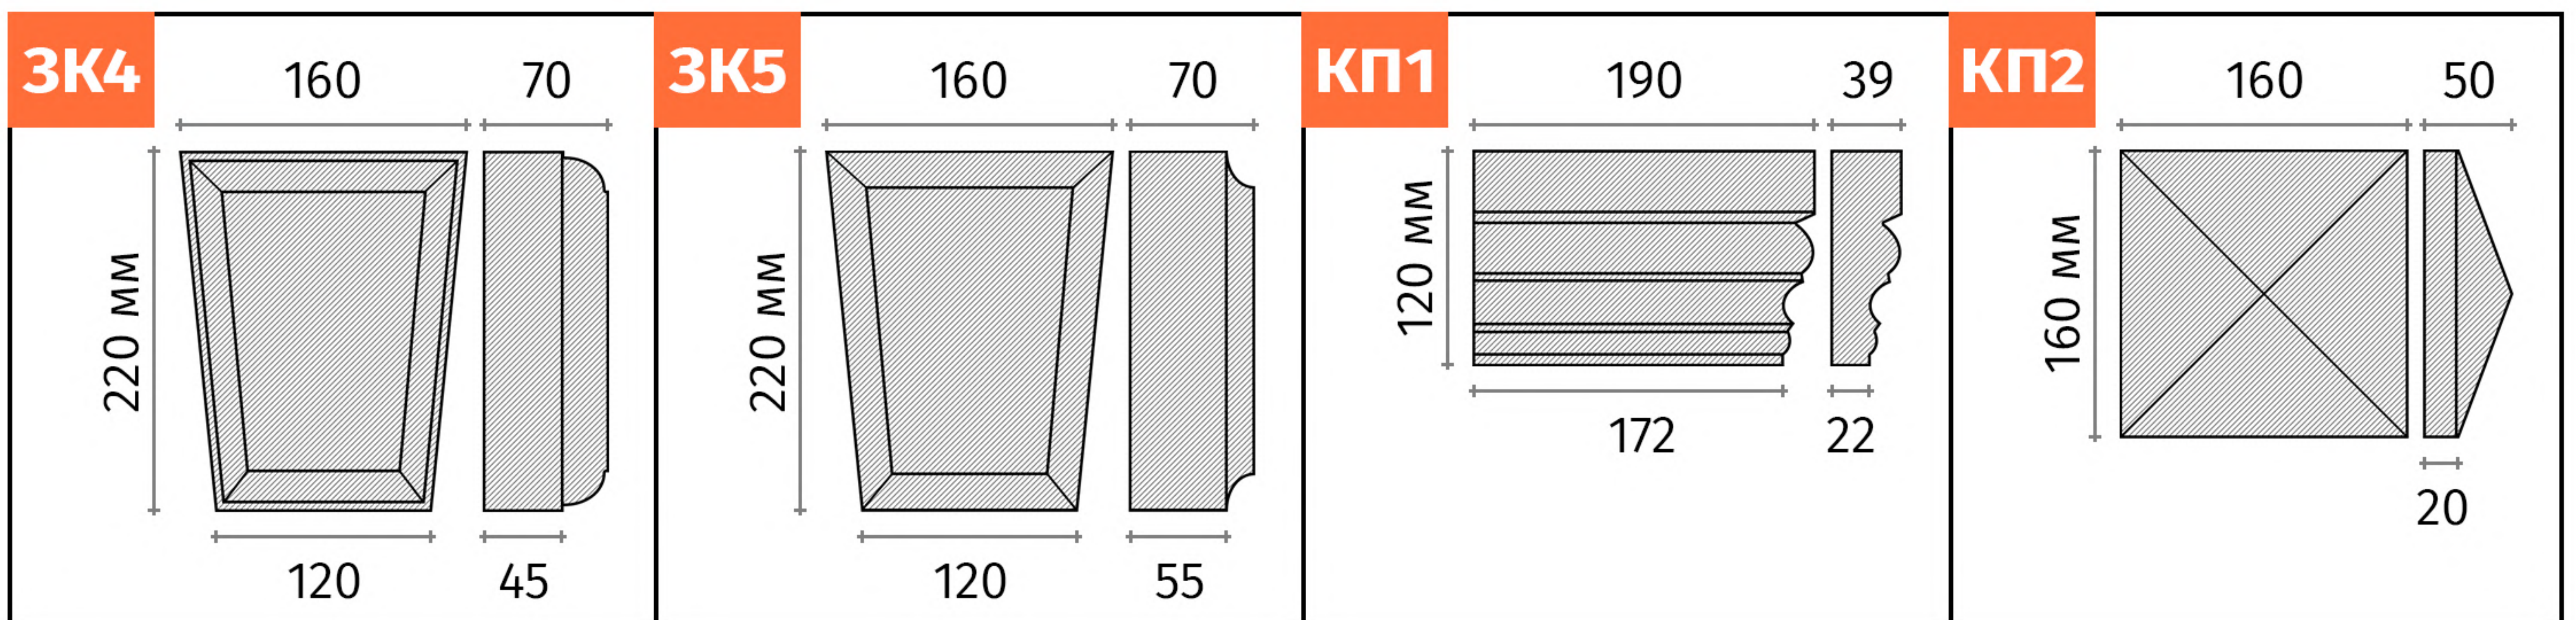

ФАСАДНЫЙ ДЕКОР

Профили декоров шириной 81-160 мм

H1 39-160 140 мм 20	H2 20-160 160 мм 20	H3 30-160 160 мм 18	H4 39-160 160 мм 19	H5 50-160 160 мм 23	H5 	
K1 39-160 120 мм 22	K2 30-160 160 мм 16	K3 30-160 160 мм 17	K4 39-160 160 мм 15	K5 30-160 160 мм 15	K6 30-160 160 мм 15	K7 70-160 160 мм 30
K8 80-160 160 мм 25	K9 39-160 160 мм 15	K10 80-160 160 мм 30	K11 39-160 160 мм 15	K12 120-160 160 мм 40	K13 30-160 160 мм 15	

Толщина любого декора может быть увеличена (до 160 мм максимум).

Длина сегмента переменная (~360 мм).

ФАСАДНЫЙ ДЕКОР

Профили декоров шириной 80 мм

Толщина любого декора может быть увеличена (до 160 мм максимум).

Длина сегмента переменная (~360 мм).

Замковые камни и капители

Отливы

Длина сегмента переменная (~700 мм).