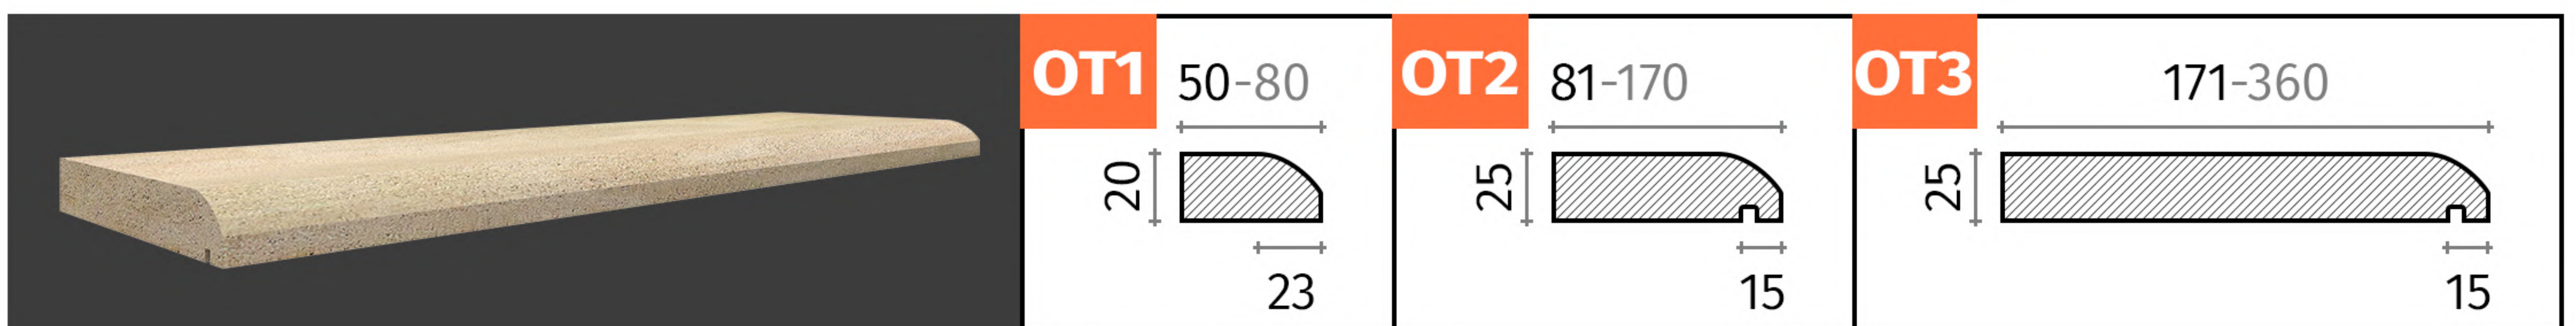

ФАСАДНЫЙ ДЕКОР

Профили декоров шириной 81-160 мм

H1 39-160 140 мм 20	H2 20-160 160 мм 20	H3 30-160 160 мм 18	H4 39-160 160 мм 19	H5 50-160 160 мм 23	H5 	
K1 39-160 120 мм 22	K2 30-160 160 мм 16	K3 30-160 160 мм 17	K4 39-160 160 мм 15	K5 30-160 160 мм 15	K6 30-160 160 мм 15	K7 70-160 160 мм 30
K8 80-160 160 мм 25	K9 39-160 160 мм 15	K10 80-160 160 мм 30	K11 39-160 160 мм 15	K12 120-160 160 мм 40	K13 30-160 160 мм 15	

Толщина любого декора может быть увеличена (до 160 мм максимум).

Длина сегмента переменная (~360 мм).

ФАСАДНЫЙ ДЕКОР

Профили декоров шириной 80 мм

Толщина любого декора может быть увеличена (до 160 мм максимум).

Длина сегмента переменная (~360 мм).

Замковые камни и капители

Отливы

Длина сегмента переменная (~700 мм).