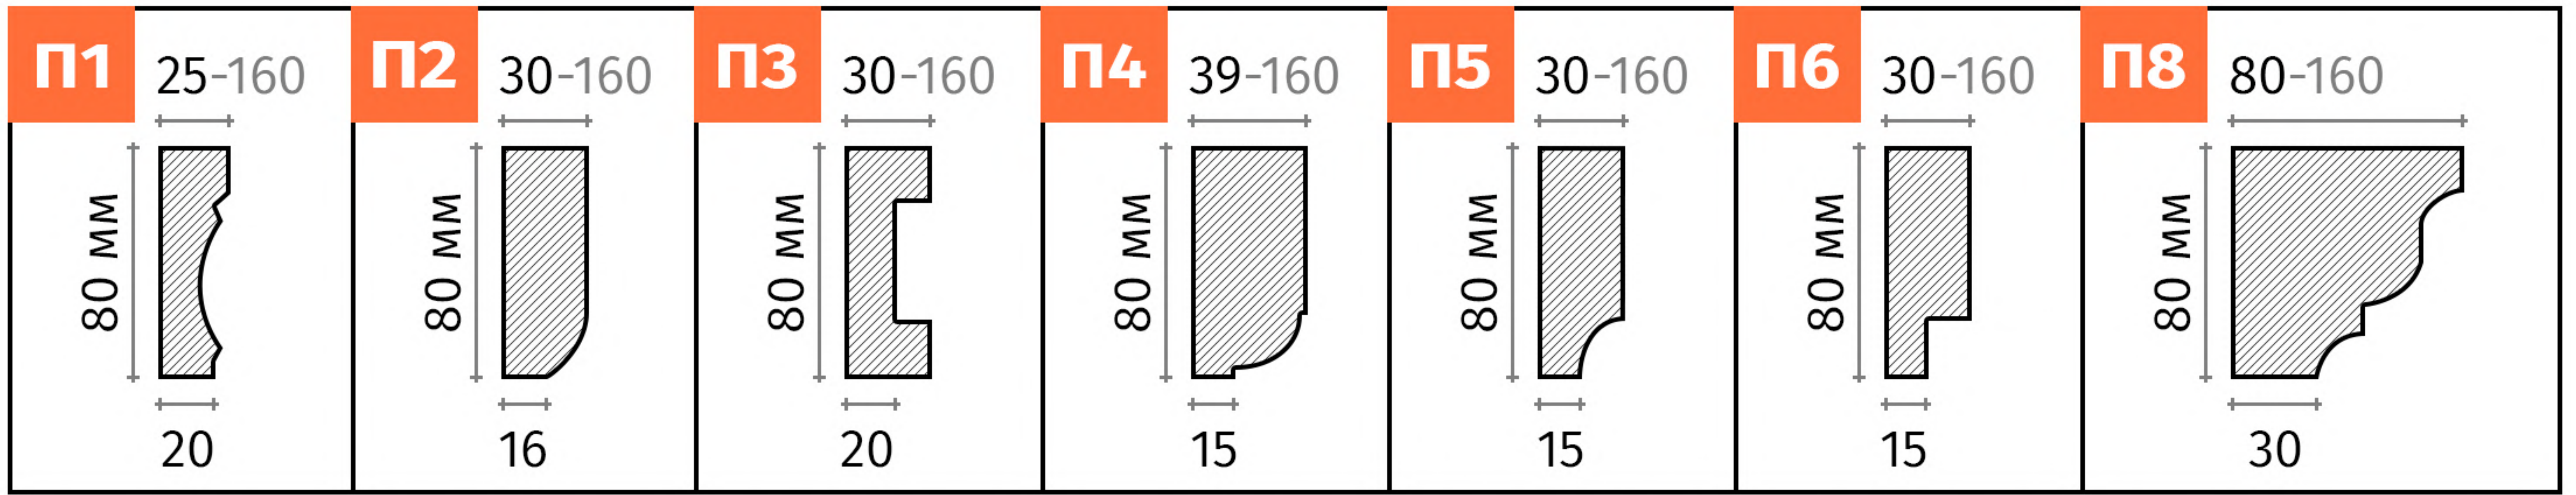

ФАСАДНЫЙ ДЕКОР

Профили декоров шириной 81-160 мм

H1 39-160 140 мм 20	H2 20-160 160 мм 20	H3 30-160 160 мм 18	H4 39-160 160 мм 19	H5 50-160 160 мм 23	H5 	
K1 39-160 120 мм 22	K2 30-160 160 мм 16	K3 30-160 160 мм 17	K4 39-160 160 мм 15	K5 30-160 160 мм 15	K6 30-160 160 мм 15	K7 70-160 160 мм 30
K8 80-160 160 мм 25	K9 39-160 160 мм 15	K10 80-160 160 мм 30	K11 39-160 160 мм 15	K12 120-160 160 мм 40	K13 30-160 160 мм 15	

Толщина любого декора может быть увеличена (до 160 мм максимум).

Длина сегмента переменная (~360 мм).

ФАСАДНЫЙ ДЕКОР

Профили декоров шириной 80 мм

Толщина любого декора может быть увеличена (до 160 мм максимум).